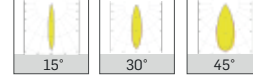

### OPTİK

Alüminyum reflektör

Ürün	Boyutlar	Güç	Sipariş Kodu	Işık Rengi	Fiyat (TL)
 DT10-0085		20W	DT10-0085-020-840S (283483-M)	2700K-6500K	<b>1.460</b> Monofaze 1.660 Trifaze
 DT10-0100		30W	DT10-0100-030-840S (283454-M)	2700K-6500K	<b>1.610</b> Monofaze 1.810 Trifaze