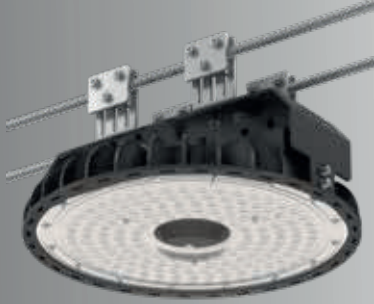

IH11-K

Ürün	Boyutlar	Güç	Sipariş Kodu	Işık Rengi	Fiyat (TL)
 IH11-0330		100W	IH11-0330-100-840S (801433)	2700K-6500K	8.550 Standart 10.200 Smart Sensör 10.650 DALI DIM 10.950 Acil Kit'li
		150W	IH11-0330-150-840S (801434)	2700K-6500K	8.850 Standart 10.350 Smart Sensör 10.950 DALI DIM 11.250 Acil Kit'li
		200W	IH11-0330-200-840S (801435)	2700K-6500K	9.300 Standart 10.800 Smart Sensör 11.400 DALI DIM

► Katener

Ürün	Boyutlar	Güç	Sipariş Kodu	Işık Rengi	Fiyat (TL)
 IH11-K330		100W	IH11-K330-100-840S	2700K-6500K	10.050 Standart 11.700 Smart Sensör 12.150 DALI DIM 12.450 Acil Kit'li
		150W	IH11-K330-150-840S	2700K-6500K	10.350 Standart 11.850 Smart Sensör 12.450 DALI DIM 12.750 Acil Kit'li
		200W	IH11-K330-200-840S	2700K-6500K	10.800 Standart 12.300 Smart Sensör 12.900 DALI DIM