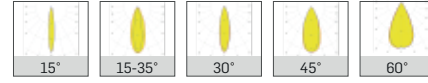

OPTİK

PMMA Lens

Ürün	Boyutlar	Güç	Sipariş Kodu	Giriş Voltajı	Fiyat (TL)
 OW13-R036		9W	OW13-R036-009-XRGS (631109)	220VAC	12.015 6.615 Smart-RGB Standart
			OW13-R036-009-XRGS (632109)	12-24VDC Sürücüsüz	4.950
 OW13-R059		18W	OW13-R059-018-XRGS (631118)	220VAC	15.210 9.810 Smart-RGB Standart
			OW13-R059-018-XRGS (632118)	12-24VDC Sürücüsüz	8.010
 OW13-R104		36W	OW13-R104-036-XRGS (631136)	220VAC	21.240 15.480 Smart-RGB Standart
			OW13-R104-036-XRGS (632136)	12-24VDC Sürücüsüz	14.850