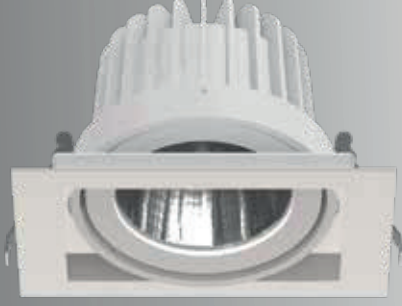

Sıva Altı COB

LED Downlight

DC12

MEKANİK

Elektrostatik toz boyalı alüminyum enjeksiyon döküm gövde.

LED

Minimum 100.000 saat ömürlü COB LED.

SÜRÜCÜ

Sabit akım çıkışlı yüksek verimli sürücü.

OPTİK

Alüminyum Reflektör

Ürün	Boyutlar	Güç	Sipariş Kodu	Işık Rengi	Fiyat (TL)
 DC12-1125	 70mm 124x124mm 102x102mm	8W	DC12-1125-008-840S (740424)	2700K-6500K	1.040 Standart 2.240 2.040 DALI DIM Acil Kit'li
		GU10	DC12-1125-G10-XXXX (740024)	-	480
 DC12-1140	 90mm 140x140mm 122x122mm	20W	DC12-1140-020-840S (740423)	2700K-6500K	1.320 Standart 2.520 2.320 DALI DIM Acil Kit'li
 DC12-1175	 106mm 175x175mm 150x150mm	30W	DC12-1175-030-840S (740421)	2700K-6500K	1.530 Standart 2.730 2.530 DALI DIM Acil Kit'li
 DC12-1185	 115mm 190x190mm 155x155mm	40W	DC12-1185-040-840S (740419)	2700K-6500K	1.820 Standart 3.020 2.820 DALI DIM Acil Kit'li