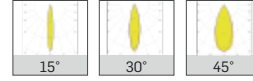

Ürün	Boyutlar	Güç	Sipariş Kodu	Işık Rengi	Fiyat (TL)
 DC13-0115		15W	DC13-0115-015-840S (240492)	2700K-6500K	1.200 Standart 2.400 DALI DIM 2.200 Acil Kit'li
 DC13-0153		30W	DC13-0153-030-840S (240490)	2700K-6500K	1.590 Standart 2.790 DALI DIM 2.590 Acil Kit'li
 DC13-0190		40W	DC13-0190-040-840S (240432)	2700K-6500K	1.800 Standart 3.000 DALI DIM 2.800 Acil Kit'li