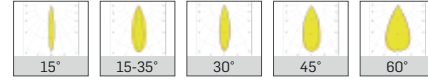

OPTİK

PMMA Lens

Ürün	Boyutlar	Güç	Sipariş Kodu	Işık Rengi	Fiyat (TL)
 OW10-0017		6W	OW10-0017-006-840S (601406)	2700K-6500K	1.350
			OW10-0017-006-XMBS (601206)	Amber-Kırmızı Yeşil-Mavi	1.470
 OW10-0032		12W	OW10-0032-012-840S (601412)	2700K-6500K	1.800
			OW10-0032-012-XMBS (601212)	Amber-Kırmızı Yeşil-Mavi	2.100
 OW10-0047		18W	OW10-0047-018-840S (601418)	2700K-6500K	2.265
			OW10-0047-018-XMBS (601218)	Amber-Kırmızı Yeşil-Mavi	2.715
 OW10-0062		24W	OW10-0062-024-840S (601424)	2700K-6500K	2.790
			OW10-0062-024-XMBS (601224)	Amber-Kırmızı Yeşil-Mavi	3.405
 OW10-0092		36W	OW10-0092-036-840S (601436)	2700K-6500K	3.735
			OW10-0092-036-XMBS (601236)	Amber-Kırmızı Yeşil-Mavi	4.620
 OW10-0122		48W	OW10-0122-048-840S (601448)	2700K-6500K	4.815
			OW10-0122-048-XMBS (601248)	Amber-Kırmızı Yeşil-Mavi	6.015