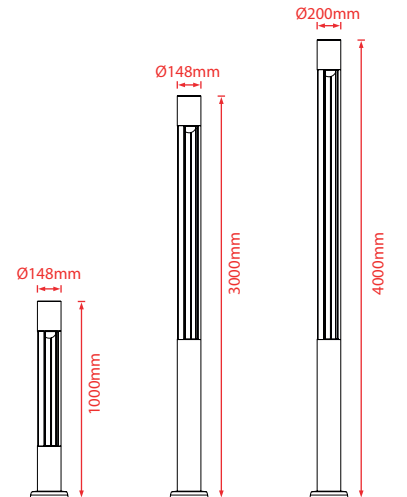

LED

Minimum 100.000 saat ömürlü SMD LED.

3000K	4000K	6500K

Ürün	Boyutlar	Güç	Sipariş Kodu	Işık Rengi	Fiyat (TL)
GR16-1510	 1000mm Ø148mm	12W 100 cm	GR16-1510-012-840S (856435)	2700K-6500K	11.250
GR16-1530	 3000mm Ø148mm	36W 300 cm	GR16-1530-036-840S (856436)	2700K-6500K	44.100
GR16-2040	 4000mm Ø200mm	36W 400 cm	GR16-2040-036-840S (856437)	2700K-6500K	50.550