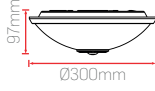

2xE27

ES10-0300-E27-XXXX
(520001)

-

600

12W

ES10-0300-012-840S
(520405)

2700K-6500K

885
Standart
1.125
Acil Kit'li

ES11