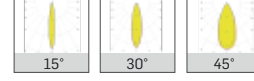

Alüminyum reflektör.

Ürün	Boyutlar	Güç	Sipariş Kodu	Işık Rengi	Fiyat (TL)
DT14-0060	197mm Ø60mm	GU10	DT14-0060-G10-XXXX (283059-M)	-	<b>510</b> Monofaze 710 Trifaze
DT14-0085	307mm Ø85mm	10W	DT14-0085-010-840S (283457-M)	2700K-6500K	<b>1.750</b> Monofaze 1.950 Trifaze
DT14-0100	325mm Ø102mm	20W	DT14-0100-020-840S (283455-M)	2700K-6500K	<b>2.070</b> Monofaze 2.270 Trifaze
DT14-0118	348mm Ø119mm	30W	DT14-0118-030-840S (283450-M)	2700K-6500K	<b>2.310</b> Monofaze 2.510 Trifaze