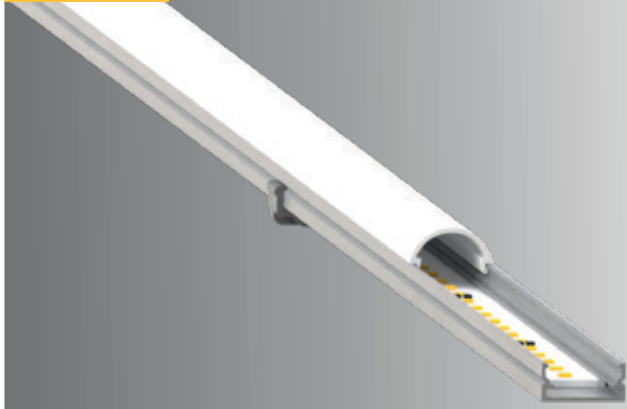

BA12

MEKANİK

Elektrostatik toz boyalı alüminyum ekstrüzyon gövde.

9006

Gri

LED

Minimum 100.000 saat ömürlü SMD LED.

OPTİK

PC Difüzör

Ürün	Boyutlar	Güç	Sipariş Kodu	Işık Rengi	Fiyat (TL)
BA12-AD10		24VDC 14W 60 LED/m	BA12-AD10-014-840S (312449)	2700K-6500K	180 PCB(16mm) 350 Komple
			BA12-AD10-014-XMBS (312149)	Amber-Kırmızı Yeşil-Mavi	255 PCB(16mm) 425 Komple
BA12-BD10		24VDC 14W 120 LED/m	BA12-BD10-014-840S (312459)	2700K-6500K	255 PCB(16mm) 425 Komple
			BA12-BD10-014-XMBS (312159)	Amber-Kırmızı Yeşil-Mavi	405 PCB(16mm) 575 Komple
BA12-CD10		24VDC 14W 168 LED/m	BA12-CD10-014-840S (312455)	2700K-6500K	375 PCB(16mm) 545 Komple
			BA12-CD10-014-XMBS (312155)	Amber-Kırmızı Yeşil-Mavi	570 PCB(16mm) 740 Komple
BA12-0001		18,5x9mm 1m S.Ü. Profil (312001)			75
BA12-0002		18,5x9mm 1m Profil Difüzör (312002)			75
BA12-0003		18,5x9mm 1m Profil Bombeli Difüzör (312003)			75
BA12-0004		18,5x9mm 2 Adet Profil Yan Kapak (312006)			10
BA12-0005		18,5x9mm 2 Adet Profil Montaj Aparatı (312014)			10
311007		IP20 Soket			20
311008		IP65 Soket			195
-		IP65 Koruma Farkı			+300