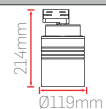

Ürün

Boyutlar

Güç

Sipariş Kodu

Işık Rengi

Fiyat (TL)

30W

DT16-0118-030-840S
(283448-M)

2700K-6500K

2.090
Monofaze
2.290
Trifaze