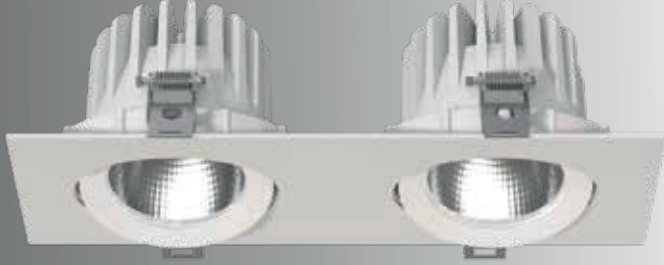

Sıva Altı COB

LED Downlight

DC11

MEKANİK

Elektrostatik toz boyalı alüminyum enjeksiyon döküm gövde.

LED

Minimum 100.000 saat ömürlü COB LED.

SÜRÜCÜ

Sabit akım çıkışlı yüksek verimli sürücü.

OPTİK

Alüminyum Reflektör

Ürün	Boyutlar	Güç	Sipariş Kodu	Işık Rengi	Fiyat (TL)
 DC11-2115	 58mm 115x230mm 102x210mm	2x8W	DC11-2115-016-840S (240469)	2700K-6500K	2.010 Standart 3.210 3.010 DALI DIM Acil Kit'li
		2xGU10	DC11-2115-G10-XXXX (240069)	-	930
 DC11-2140	 80mm 140x280mm 120x253mm	2x20W	DC11-2140-040-840S (740412)	2700K-6500K	2.580 Standart 4.980 3.580 DALI DIM Acil Kit'li
 DC11-2160	 95mm 160x318mm 148x301mm	2x30W	DC11-2160-060-840S (740410)	2700K-6500K	2.820 Standart 5.220 3.820 DALI DIM Acil Kit'li
 DC11-2190	 103mm 190x380mm 168x350mm	2x40W	DC11-2190-080-840S (240426)	2700K-6500K	3.140 Standart 5.540 4.140 DALI DIM Acil Kit'li