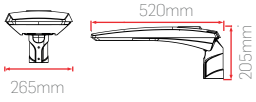

► IP66 Yol ve Cadde

LED Aydınlatma

OS12

Direk Boru Çapı

Min. Ø40mm
Max. Ø63mm

MEKANİK

Elektrostatik toz boyalı alüminyum enjeksiyon döküm gövde.

LED

Minimum 100.000 saat ömürlü SMD LED.

SÜRÜCÜ

Sabit akım çıkışlı yüksek verimli sürücü.

OPTİK

Lens

Ürün

Boyutlar

Güç

Sipariş Kodu

Işık Rengi

Fiyat (TL)

60W

OS12-030M-060-840S

2700K-6500K

9.600
DALI DIM

6.600
Standart

80W

OS12-030M-080-840S

2700K-6500K

9.750
DALI DIM

6.750
Standart

100W

OS12-030M-100-840S

2700K-6500K

9.900
DALI DIM

6.900
Standart

125W

OS12-030M-125-840S

2700K-6500K

10.950
DALI DIM

7.950
Standart

150W

OS12-030M-150-840S

2700K-6500K

11.100
DALI DIM

8.100
Standart