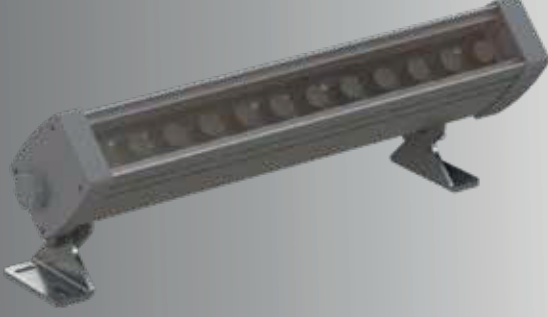

► IP67 Wallwasher

LED Aydınlatma

OW10

MEKANİK

Elektrostatik toz boyalı alüminyum ekstrüzyon gövde.

9006

Gri

LED

Minimum 100.000 saat ömürlü SMD LED.

SÜRÜCÜ

Sabit akım çıkışlı yüksek verimli sürücü.

OPTİK

PMMA Lens

Ürün	Boyutlar	Güç	Sipariş Kodu	Işık Rengi	Fiyat (TL)
 OW10-0017		6W	OW10-0017-006-840S (601406)	2700K-6500K	1.350
			OW10-0017-006-XMBS (601206)	Amber-Kırmızı Yeşil-Mavi	1.470
 OW10-0032		12W	OW10-0032-012-840S (601412)	2700K-6500K	1.800
			OW10-0032-012-XMBS (601212)	Amber-Kırmızı Yeşil-Mavi	2.100
 OW10-0047		18W	OW10-0047-018-840S (601418)	2700K-6500K	2.265
			OW10-0047-018-XMBS (601218)	Amber-Kırmızı Yeşil-Mavi	2.715
 OW10-0062		24W	OW10-0062-024-840S (601424)	2700K-6500K	2.790
			OW10-0062-024-XMBS (601224)	Amber-Kırmızı Yeşil-Mavi	3.405
 OW10-0092		36W	OW10-0092-036-840S (601436)	2700K-6500K	3.735
			OW10-0092-036-XMBS (601236)	Amber-Kırmızı Yeşil-Mavi	4.620
 OW10-0122		48W	OW10-0122-048-840S (601448)	2700K-6500K	4.815
			OW10-0122-048-XMBS (601248)	Amber-Kırmızı Yeşil-Mavi	6.015