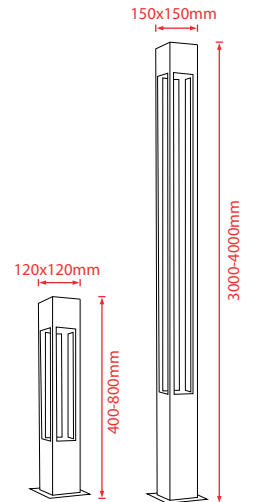

OPTİK

Lens

Ürün	Boyutlar	Güç	Sipariş Kodu	Işık Rengi	Fiyat (TL)
 GR15-1204		12W 40 cm	GR15-1204-012-840S (856431)	2700K-6500K	6.450
 GR15-1208		12W 80 cm	GR15-1208-012-840S (856432)	2700K-6500K	7.650
 GR15-1530		36W 300 cm	GR15-1530-036-840S (856433)	2700K-6500K	20.700
 GR15-1540		36W 400 cm	GR15-1540-036-840S (856434)	2700K-6500K	23.850