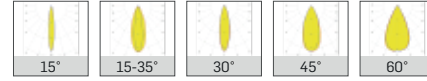

OPTİK

PMMA Lens

Ürün	Boyutlar	Güç	Sipariş Kodu	Giriş Voltajı	Fiyat (TL)
 OW11-R025		9W	OW11-R025-009-XRGS (601109)	220VAC	7.605 2.205 Smart-RGB Standart
			OW11-R025-009-XRGS (601109)	12-24VDC Sürücüsüz	1.650
 OW11-R047		18W	OW11-R047-018-XRGS (611118)	220VAC	8.670 3.270 Smart-RGB Standart
			OW11-R047-018-XRGS (611118)	12-24VDC Sürücüsüz	2.670
 OW11-R092		36W	OW11-R092-036-XRGS (611136)	220VAC	10.680 5.280 Smart-RGB Standart
			OW11-R092-036-XRGS (611136)	12-24VDC Sürücüsüz	4.950

► RGB Pano

Ürün	Güç	Sipariş Kodu	Giriş Voltajı	Fiyat (TL)
OWPN-2401	100W	OWPN-2401-100 (620010)	220VAC	6.450
OWPN-2402	200W	OWPN-2402-200 (620020)	220VAC	7.500
OWPN-2403	300W	OWPN-2403-300 (620030)	220VAC	8.250
OWPN-2405	500W	OWPN-2405-500 (620050)	220VAC	10.200