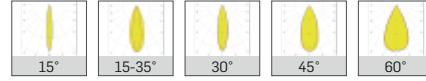

OPTİK

PMMA Lens

Ürün	Boyutlar	Güç	Sipariş Kodu	Işık Rengi	Fiyat (TL)
 OW13-0028		6W	OW13-0028-006-840S (631406)	2700K-6500K	4.050
			OW13-0028-006-XMBS (631206)	Amber-Kırmızı Yeşil-Mavi	4.410
 OW13-0042		12W	OW13-0042-012-840S (631412)	2700K-6500K	5.400
			OW13-0042-012-XMBS (631212)	Amber-Kırmızı Yeşil-Mavi	6.300
 OW13-0057		18W	OW13-0057-018-840S (631418)	2700K-6500K	6.795
			OW13-0057-018-XMBS (631218)	Amber-Kırmızı Yeşil-Mavi	8.145
 OW13-0071		24W	OW13-0071-024-840S (631424)	2700K-6500K	8.370
			OW13-0071-024-XMBS (631224)	Amber-Kırmızı Yeşil-Mavi	10.215
 OW13-0101		36W	OW13-0101-036-840S (631436)	2700K-6500K	11.205
			OW13-0101-036-XMBS (631236)	Amber-Kırmızı Yeşil-Mavi	13.860
 OW13-0130		48W	OW13-0130-048-840S (631448)	2700K-6500K	14.445
			OW13-0130-048-XMBS (631248)	Amber-Kırmızı Yeşil-Mavi	18.045