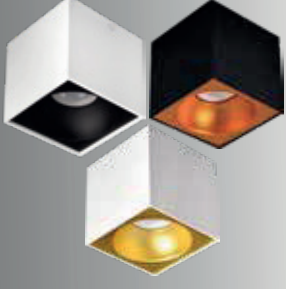

Sıva Üstü GU10

LED Downlight

DC28

MEKANİK

Elektrostatik toz boyalı alüminyum enjeksiyon döküm gövde.

9016	9006	9005	
Beyaz	Gri	Siyah	Tüm Renkler

Ürün	Boyutlar	Güç	Sipariş Kodu	Fiyat (TL)
 DC28-100S	 101mm 100x100mm	GU10	DC28-100S-G10-XXXX (240090)	550
 DC28-100R	 104mm Ø100mm		DC28-100R-G10-XXXX (240091)	540