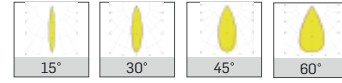

## OPTİK

Alüminyum Reflektör

Ürün	Boyutlar	Güç	Sipariş Kodu	Işık Rengi	Fiyat (TL)
 DC12-2125	 80mm 122x231mm 100x210mm	2x8W	DC12-2125-016-840S (740431)	2700K-6500K	<b>2.000</b> Standart 3.200 DALI DIM 3.000 Acil Kit'li
		2xGU10	DC12-2125-G10-XXXX (740031)	-	<b>930</b>
 DC12-2140	 90mm 140x259mm 120x237mm	2x20W	DC12-2140-040-840S (740430)	2700K-6500K	<b>2.600</b> Standart 5.000 DALI DIM 3.600 Acil Kit'li
 DC12-2175	 106mm 175x322mm 155x300mm	2x30W	DC12-2175-060-840S (740428)	2700K-6500K	<b>2.940</b> Standart 5.340 DALI DIM 3.940 Acil Kit'li
 DC12-2185	 123mm 186x360mm 160x330mm	2x40W	DC12-2185-080-840S (740426)	2700K-6500K	<b>3.540</b> Standart 5.940 DALI DIM 4.540 Acil Kit'li