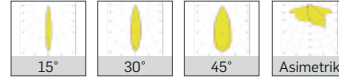

OPTİK

PMMA Lens

Ürün	Boyutlar	Güç	Sipariş Kodu	Işık Rengi	Fiyat (TL)
 OW12-0018		2x6W	OW12-0018-012-840S (602406)	2700K-6500K	1.725
			OW12-0018-012-XMBS (602206)	Amber-Kırmızı Yeşil-Mavi	2.025
 OW12-0036		2x12W	OW12-0036-024-840S (602412)	2700K-6500K	2.430
			OW12-0036-024-XMBS (602212)	Amber-Kırmızı Yeşil-Mavi	3.030
 OW12-0054		2x18W	OW12-0054-036-840S (602418)	2700K-6500K	3.105
			OW12-0054-036-XMBS (602218)	Amber-Kırmızı Yeşil-Mavi	4.005
 OW12-0072		2x24W	OW12-0072-048-840S (602424)	2700K-6500K	3.915
			OW12-0072-048-XMBS (602224)	Amber-Kırmızı Yeşil-Mavi	5.100
 OW12-0090		2x30W	OW12-0090-060-840S (602430)	2700K-6500K	4.530
			OW12-0090-060-XMBS (602230)	Amber-Kırmızı Yeşil-Mavi	6.045
 OW12-0107		2x36W	OW12-0107-072-840S (602436)	2700K-6500K	5.925
			OW12-0107-072-XMBS (602236)	Amber-Kırmızı Yeşil-Mavi	7.725