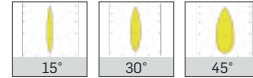

### OPTİK

Alüminyum reflektör

Ürün	Boyutlar	Güç	Sipariş Kodu	Işık Rengi	Fiyat (TL)
 DT12-0100		30W	DT12-0100-030-840S (283479-M)	2700K-6500K	<b>1.530</b> Monofaze 1.730 Trifaze
 DT12-0118		40W	DT12-0118-040-840S (283443-M)	2700K-6500K	<b>1.730</b> Monofaze 1.930 Trifaze