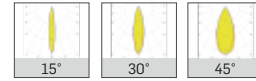

### OPTİK

Alüminyum Reflektör

Ürün	Boyutlar	Güç	Sipariş Kodu	Işık Rengi	Fiyat (TL)
 DC16-0100		8W	DC16-0100-008-840S (240438)	2700K-6500K	<b>1.020</b> Standart 2.220 2.020 DALI DIM Acil Kit'li
		12W	DC16-0100-012-XXXX	-	<b>1.120</b> Standart 2.320 2.120 DALI DIM Acil Kit'li
		GU10	DC16-0100-G10-XXXX (240038)	-	<b>480</b>
 DC16-0152		30W	DC16-0152-030-840S (740442)	2700K-6500K	<b>1.590</b> Standart 2.790 2.590 DALI DIM Acil Kit'li
 DC16-0180		40W	DC16-0180-040-840S (740444)	2700K-6500K	<b>1.740</b> Standart 2.940 2.740 DALI DIM Acil Kit'li
 DC16-MD50		8W	DC16-MD50-008-840S	2700K-6500K	<b>600</b> Standart 1.800 1.600 DALI DIM Acil Kit'li
		12W	DC16-MD50-012-840S	2700K-6500K	<b>750</b> Standart 1.950 1.750 DALI DIM Acil Kit'li