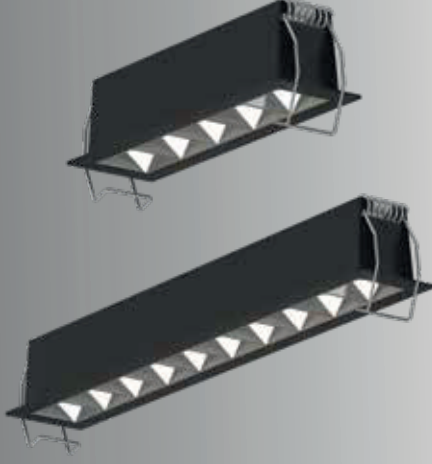

Sıva Altı COB

LED Downlight

DC29

MEKANİK

Elektrostatik toz boyalı alüminyum enjeksiyon döküm gövde.

LED

Minimum 100.000 saat ömürlü SMD LED.

SÜRÜCÜ

Sabit akım çıkışlı yüksek verimli sürücü.

OPTİK

Reflektör Renk Seçenekleri

Lens

Ürün	Boyutlar	Güç	Sipariş Kodu	Işık Rengi	Fiyat (TL)
 DC29-0005	 143x37mm	5W	DC29-0005-005-840S (353405)	2700K-6500K	900 Standart 2.100 DALI DIM 1.900 Acil Kit'li
		10W	DC29-0005-010-840S (353407)	2700K-6500K	1.050 Standart 2.250 DALI DIM 2.050 Acil Kit'li
 DC29-0010	 276x37mm	10W	DC29-0010-010-840S (353408)	2700K-6500K	1.800 Standart 3.000 DALI DIM 2.800 Acil Kit'li
		20W	DC29-0010-020-840S (353409)	2700K-6500K	2.100 Standart 3.300 DALI DIM 3.100 Acil Kit'li
 DC29-0015	 409x37mm	15W	DC29-0015-015-840S (230419)	2700K-6500K	2.700 Standart 3.900 DALI DIM 3.700 Acil Kit'li
		30W	DC29-0015-030-840S (353420)	2700K-6500K	3.150 Standart 4.350 DALI DIM 4.150 Acil Kit'li