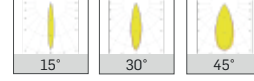

### REFLEKTÖR

Alüminyum Reflektör.

Ürün	Boyutlar	Güç	Sipariş Kodu	Işık Rengi	Fiyat (TL)
 DC24-0163		20W	DC24-0163-020-840S (740451)	2700K-6500K	<b>1.860</b> Standart 3.060 DALI DIM
 DC24-0200		30W	DC24-0200-030-840S (740449)	2700K-6500K	<b>1.950</b> Standart 3.150 DALI DIM
 DC24-0245		40W	DC24-0245-040-840S (240444)	2700K-6500K	<b>2.150</b> Standart 3.350 DALI DIM