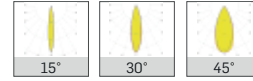

### OPTİK

Alüminyum Reflektör

Ürün	Boyutlar	Güç	Sipariş Kodu	Işık Rengi	Fiyat (TL)
 DC11-1115		8W	DC11-1115-008-840S (240437)	2700K-6500K	<b>1.040</b> Standart 2.240 DALI DIM 2.040 Acil Kit'li
		GU10	DC11-1115-G10-XXXX (240037)	-	<b>480</b>
 DC11-1140		20W	DC11-1140-020-840S (740408)	2700K-6500K	<b>1.350</b> Standart 2.550 DALI DIM 2.350 Acil Kit'li
 DC11-1160		30W	DC11-1160-030-840S (740406)	2700K-6500K	<b>1.440</b> Standart 2.640 DALI DIM 2.440 Acil Kit'li
 DC11-1190		40W	DC11-1190-040-840S (240423)	2700K-6500K	<b>1.610</b> Standart 2.810 DALI DIM 2.610 Acil Kit'li