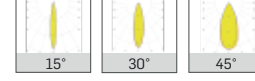

Alüminyum reflektör.

Ürün	Boyutlar	Güç	Sipariş Kodu	Işık Rengi	Fiyat (TL)
DT13-0060	240mm Ø60mm	10W	DT13-0060-010-840S (283469-M)	2700K-6500K	<b>1.280</b> Monofaze 1.480 Trifaze
		GU10	DT13-0060-G10-XXXX (283069-M)	-	<b>720</b> Monofaze 920 Trifaze
DT13-0085	270mm Ø85mm	20W	DT13-0085-020-840S (283473-M)	2700K-6500K	<b>1.730</b> Monofaze 1.930 Trifaze
DT13-0100	270mm Ø100mm	30W	DT13-0100-030-840S (283471-M)	2700K-6500K	<b>1.980</b> Monofaze 2.180 Trifaze
DT13-0118	283mm Ø120mm	40W	DT13-0118-040-840S (283475-M)	2700K-6500K	<b>2.310</b> Monofaze 2.510 Trifaze