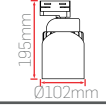

Ürün

Boyutlar

Güç

Sipariş Kodu

Işık Rengi

Fiyat (TL)

30W

DT15-0100-030-840S
(283485-M)

2700K-6500K

1.610
Monofaze
1.810
Trifaze