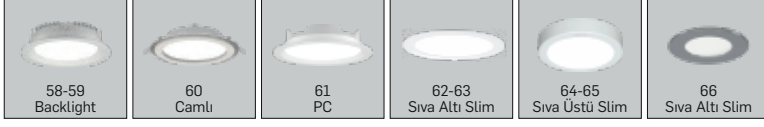

57-66 SMD DOWNLIGHT LED AYDINLATMA