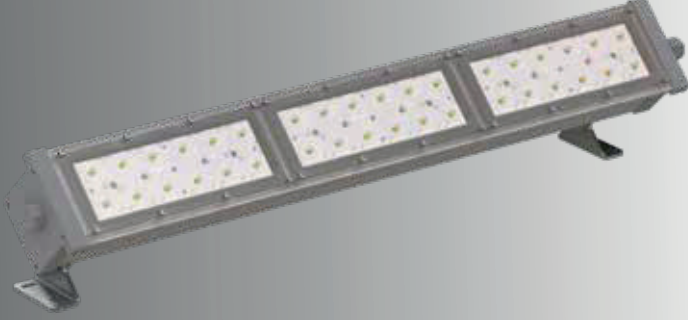

► IP67 Wallwasher

LED Aydınlatma

OW12

MEKANİK

Elektrostatik toz boyalı alüminyum ekstrüzyon gövde.

9006

Gri

LED

Minimum 100.000 saat ömürlü SMD LED.

SÜRÜCÜ

Sabit akım çıkışlı yüksek verimli sürücü.

OPTİK

PMMA Lens

Ürün	Boyutlar	Güç	Sipariş Kodu	Işık Rengi	Fiyat (TL)
 OW12-0018		2x6W	OW12-0018-012-840S (602406)	2700K-6500K	1.725
			OW12-0018-012-XMBS (602206)	Amber-Kırmızı Yeşil-Mavi	2.025
 OW12-0036		2x12W	OW12-0036-024-840S (602412)	2700K-6500K	2.430
			OW12-0036-024-XMBS (602212)	Amber-Kırmızı Yeşil-Mavi	3.030
 OW12-0054		2x18W	OW12-0054-036-840S (602418)	2700K-6500K	3.105
			OW12-0054-036-XMBS (602218)	Amber-Kırmızı Yeşil-Mavi	4.005
 OW12-0072		2x24W	OW12-0072-048-840S (602424)	2700K-6500K	3.915
			OW12-0072-048-XMBS (602224)	Amber-Kırmızı Yeşil-Mavi	5.100
 OW12-0090		2x30W	OW12-0090-060-840S (602430)	2700K-6500K	4.530
			OW12-0090-060-XMBS (602230)	Amber-Kırmızı Yeşil-Mavi	6.045
 OW12-0107		2x36W	OW12-0107-072-840S (602436)	2700K-6500K	5.925
			OW12-0107-072-XMBS (602236)	Amber-Kırmızı Yeşil-Mavi	7.725