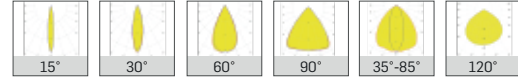

► IP66 Yüksek Tavan / Kanopi

LED Aydınlatma

IH14

MEKANİK

Elektrostatik toz boyalı alüminyum enjeksiyon döküm gövde.

9016	9006	9005	7016
Beyaz	Gri	Siyah	Antrasit

LED

Minimum 100.000 saat ömürlü SMD LED.

SÜRÜCÜ

Sabit akım çıkışlı yüksek verimli sürücü.

OPTİK

Lens

IH14-C

Ürün	Boyutlar	Güç	Sipariş Kodu	Işık Rengi	Fiyat (TL)
 IH14-0307		100W	IH14-0307-100-840S (801424)	2700K-6500K	6.900 Standart 9.150 9.300 DALI DIM Acil Kit'li
		150W	IH14-0307-150-840S (801425)	2700K-6500K	7.200 Standart 9.300 9.450 DALI DIM Acil Kit'li
		200W	IH14-0307-200-840S (801426)	2700K-6500K	7.800 Standart 10.050 DALI DIM
		250W	IH14-0307-250-840S (801427)	2700K-6500K	8.850 Standart 10.950 DALI DIM

► Kanopi

Ürün	Boyutlar	Güç	Sipariş Kodu	Işık Rengi	Fiyat (TL)
 IH14-C417		100W	IH14-C417-100-840S (801418)	2700K-6500K	8.250 Standart 10.500 10.650 DALI DIM Acil Kit'li
		150W	IH14-C417-150-840S	2700K-6500K	8.550 Standart 10.650 10.800 DALI DIM Acil Kit'li