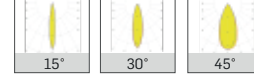

OPTİK

Alüminyum reflektör.