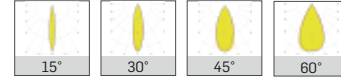

### OPTİK

Alüminyum Reflektör

Ürün	Boyutlar	Güç	Sipariş Kodu	Işık Rengi	Fiyat (TL)
 DC12-1125	 70mm 124x124mm 102x102mm	8W	DC12-1125-008-840S (740424)	2700K-6500K	<b>1.040</b> Standart 2.240 2.040 DALI DIM Acil Kit'li
		GU10	DC12-1125-G10-XXXX (740024)	-	<b>480</b>
 DC12-1140	 90mm 140x140mm 122x122mm	20W	DC12-1140-020-840S (740423)	2700K-6500K	<b>1.320</b> Standart 2.520 2.320 DALI DIM Acil Kit'li
 DC12-1175	 106mm 175x175mm 150x150mm	30W	DC12-1175-030-840S (740421)	2700K-6500K	<b>1.530</b> Standart 2.730 2.530 DALI DIM Acil Kit'li
 DC12-1185	 115mm 190x190mm 155x155mm	40W	DC12-1185-040-840S (740419)	2700K-6500K	<b>1.820</b> Standart 3.020 2.820 DALI DIM Acil Kit'li