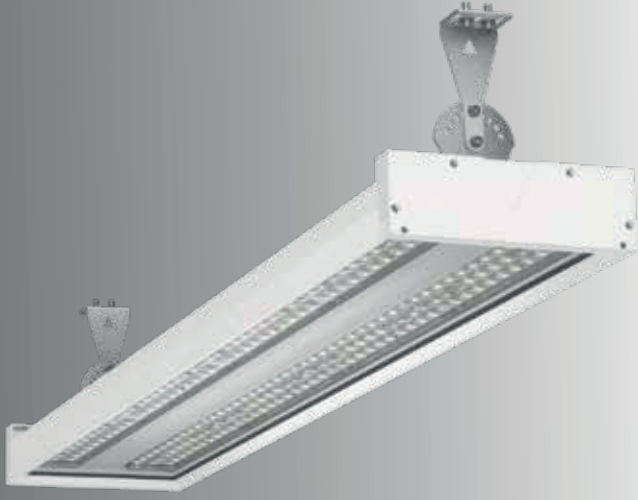

► IP65 Yüksek Tavan

LED Aydınlatma

IH15

MEKANİK

Elektrostatik toz boyalı alüminyum ekstrüzyon gövde.

9016	9006	9005
Beyaz	Gri	Siyah

LED

Minimum 100.000 saat ömürlü SMD LED.

SÜRÜCÜ

Sabit akım çıkışlı yüksek verimli sürücü.

OPTİK

Lens

Ürün	Boyutlar	Güç	Sipariş Kodu	Işık Rengi	Fiyat (TL)
 IH15-0060		50W	IH15-0060-050-840S (801450)	2700K-6500K	5.990 Standart 11.390 7.190 6.990 Smart Sensör DALI DIM Acil Kit'li
		80W	IH15-0060-080-840S (801462)	2700K-6500K	6.300 Standart 11.700 7.500 7.300 Smart Sensör DALI DIM Acil Kit'li
 IH15-0090		75W	IH15-0090-075-840S (801451)	2700K-6500K	7.870 Standart 13.270 9.070 8.870 Smart Sensör DALI DIM Acil Kit'li
		120W	IH15-0090-120-840S (801465)	2700K-6500K	8.250 Standart 13.650 9.450 9.250 Smart Sensör DALI DIM Acil Kit'li
 IH15-0120		100W	IH15-0120-100-840S (801452)	2700K-6500K	9.510 Standart 14.910 10.710 10.510 Smart Sensör DALI DIM Acil Kit'li
		160W	IH15-0120-160-840S (801468)	2700K-6500K	10.350 Standart 15.750 11.550 11.350 Smart Sensör DALI DIM Acil Kit'li
 IH15-0150		150W	IH15-0150-150-840S (801453)	2700K-6500K	12.140 Standart 17.540 13.340 13.140 Smart Sensör DALI DIM Acil Kit'li
		200W	IH15-0150-200-840S (801480)	2700K-6500K	12.900 Standart 18.300 14.100 13.900 Smart Sensör DALI DIM Acil Kit'li