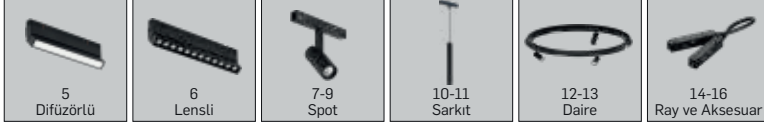

## 5-16 MAGNET LED AYDINLATMA