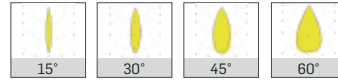

### OPTİK

Alüminyum Reflektör

Ürün	Boyutlar	Güç	Sipariş Kodu	Işık Rengi	Fiyat (TL)
 DC12-3125	 124x297mm	3x8W	DC12-3125-024-840S (740438)	2700K-6500K	<b>3.170</b> Standart 4.370 DALI DIM 4.170 Acil Kit'li
		3xGU10	DC12-3125-G10-XXXX (740038)	-	<b>1.390</b>
 DC12-3140	 160x395mm	3x20W	DC12-3140-060-840S (740437)	2700K-6500K	<b>4.050</b> Standart 7.650 DALI DIM 5.050 Acil Kit'li
 DC12-3175	 175x472mm	3x30W	DC12-3175-090-840S (740435)	2700K-6500K	<b>4.580</b> Standart 8.180 DALI DIM 5.580 Acil Kit'li
 DC12-3185	 186x537mm	3x40W	DC12-3185-120-840S (740433)	2700K-6500K	<b>5.310</b> Standart 8.910 DALI DIM 6.310 Acil Kit'li