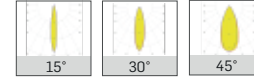

OPTİK

Alüminyum reflektör.

Ürün	Boyutlar	Güç	Sipariş Kodu	Işık Rengi	Fiyat (TL)
DT17-0085		20W	DT17-0085-020-840S (283488-T)	2700K-6500K	2.120 Trifaze
DT17-0100		30W	DT17-0100-030-840S (283477-T)	2700K-6500K	2.230 Trifaze