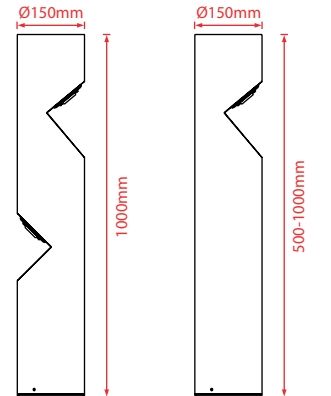

LED

Minimum 100.000 saat ömürlü SMD LED.

3000K	4000K	6500K

Ürün	Boyutlar	Güç	Sipariş Kodu	Işık Rengi	Fiyat (TL)
GR18-0501	 500mm Ø150mm	12W (50 cm)	GR18-0501-012-840S (856440)	2700K-6500K	7.350
GR18-1001	 1000mm Ø150mm	12W (100 cm)	GR18-1001-012-840S (856443)	2700K-6500K	8.850
GR18-1002	 1000mm Ø150mm	2x12W (100 cm)	GR18-1002-024-840S (856444)	2700K-6500K	10.200