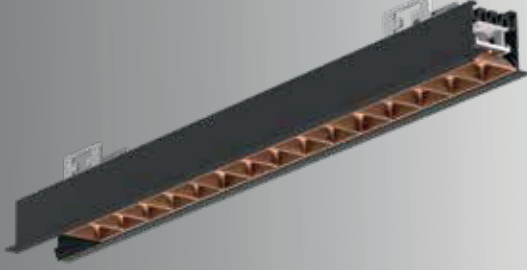

Sıva Altı 33x35

Lineer LED Aydınlatma

LR10

MEKANİK

Elektrostatik toz boyalı alüminyum ekstrüzyon gövde.

LED

Minimum 100.000 saat ömürlü SMD LED.

SÜRÜCÜ

Sabit akım çıkışlı yüksek verimli sürücü.

OPTİK

Lens

Reflektör Renk Seçenekleri

Ürün	Boyutlar	Güç	Sipariş Kodu	Işık Rengi	Fiyat (TL)
LR10-KNKP	 34mm 50mm 1004mm	- Kanal + Kapak	LR10-KNKP-XXX-XXXX (323064)	-	1.500
LR10-D1MD	 1m altı ölçüler 1m olarak değerlendirilir.	30W/m Difüzörlü Modül	LR10-D1MD-030-840S (320465)	2700K-6500K	900 Standart(TL/m) 2.100 DALI DIM (TL/m) 1.900 Acil Kiti (TL/m)
LR10-L1MD	 133mm	5W Lensli Modül	LR10-L1MD-005-840S (353406)	2700K-6500K	900 Standart 2.100 DALI DIM 1.900 Acil Kiti
LR10-L1MD	 133mm	10W Lensli Modül	LR10-L1MD-010-840S (353423)	2700K-6500K	1.050 Standart 2.250 DALI DIM 2.050 Acil Kiti
LR10-S1MD	 85mm 34mm 50mm	3W Spot Modül	LR10-S1MD-003-840S (323463)	2700K-6500K	2.100 Standart 3.300 DALI DIM 3.100 Acil Kiti