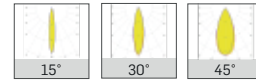

Ürün	Boyutlar	Güç	Sipariş Kodu	Işık Rengi	Fiyat (TL)
 DC14-0100		8W	DC14-0100-008-840S (240459)	2700K-6500K	1.020 Standart 2.220 DALI DIM 2.020 Acil Kit'li
		12W	DC14-0100-012-XXXX	-	1.120 Standart 2.320 DALI DIM 2.120 Acil Kit'li
		GU10	DC14-0100-G10-XXXX (240059)	-	480