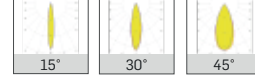

### REFLEKTÖR

Alüminyum Reflektör.

Ürün	Boyutlar	Güç	Sipariş Kodu	Işık Rengi	Fiyat (TL)
 DC25-1098		8W	DC25-1098-008-840S (240455)	2700K-6500K	<b>1.200</b>
		GU10	DC25-1098-G10-XXXX (240055)	2700K-6500K	<b>640</b>
 DC25-2098		2x8W	DC25-2098-016-840S (240456)	2700K-6500K	<b>2.250</b>
		2xGU10	DC25-2098-G10-XXXX (240056)	2700K-6500K	<b>1.260</b>
 DC25-3098		3x8W	DC25-3098-024-840S (240457)	2700K-6500K	<b>3.360</b>
		3xGU10	DC25-3098-G10-XXXX (240057)	2700K-6500K	<b>1.880</b>
 DC25-1180		40W	DC25-1180-040-840S (240447)	2700K-6500K	<b>2.210</b> Standart 3.410 DALI DIM
 DC25-2180		2x40W	DC25-2180-080-840S (240450)	2700K-6500K	<b>4.320</b> Standart 6.720 DALI DIM
 DC25-3180		3x40W	DC25-3180-120-840S (240465)	2700K-6500K	<b>6.470</b> Standart 10.070 DALI DIM