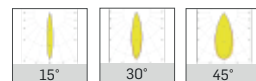

Ürün	Boyutlar	Güç	Sipariş Kodu	Işık Rengi	Fiyat (TL)
 DC15-1115		8W	DC15-1115-008-840S (740439)	2700K-6500K	1.080 Standart 2.280 DALI DIM 2.080 Acil Kit'li
 DC15-2115		2x8W	DC15-2115-016-840S (740440)	2700K-6500K	2.090 Standart 3.290 DALI DIM 3.090 Acil Kit'li