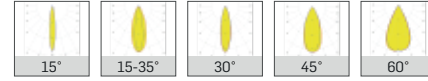

OPTİK

PMMA Lens

Ürün	Boyutlar	Güç	Sipariş Kodu	Işık Rengi	Fiyat (TL)
 OW11-0017		6W	OW11-0017-006-840S (616406)	2700K-6500K	1.350
			OW11-0017-006-XMBS (616206)	Amber-Kırmızı Yeşil-Mavi	1.470
 OW11-0032		12W	OW11-0032-012-840S (616412)	2700K-6500K	1.800
			OW11-0032-012-XMBS (616212)	Amber-Kırmızı Yeşil-Mavi	2.100
 OW11-0047		18W	OW11-0047-018-840S (616418)	2700K-6500K	2.265
			OW11-0047-018-XMBS (616218)	Amber-Kırmızı Yeşil-Mavi	2.715
 OW11-0062		24W	OW11-0062-024-840S (616424)	2700K-6500K	2.790
			OW11-0062-024-XMBS (616224)	Amber-Kırmızı Yeşil-Mavi	3.405
 OW11-0092		36W	OW11-0092-036-840S (616436)	2700K-6500K	3.735
			OW11-0092-036-XMBS (616236)	Amber-Kırmızı Yeşil-Mavi	4.620
 OW11-0122		48W	OW11-0122-048-840S (616448)	2700K-6500K	4.815
			OW11-0122-048-XMBS (616248)	Amber-Kırmızı Yeşil-Mavi	6.015