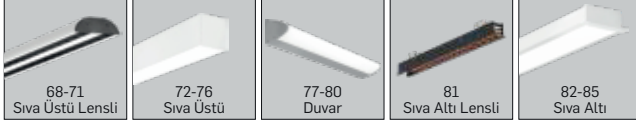

67-85 LINEER LED AYDINLATMA